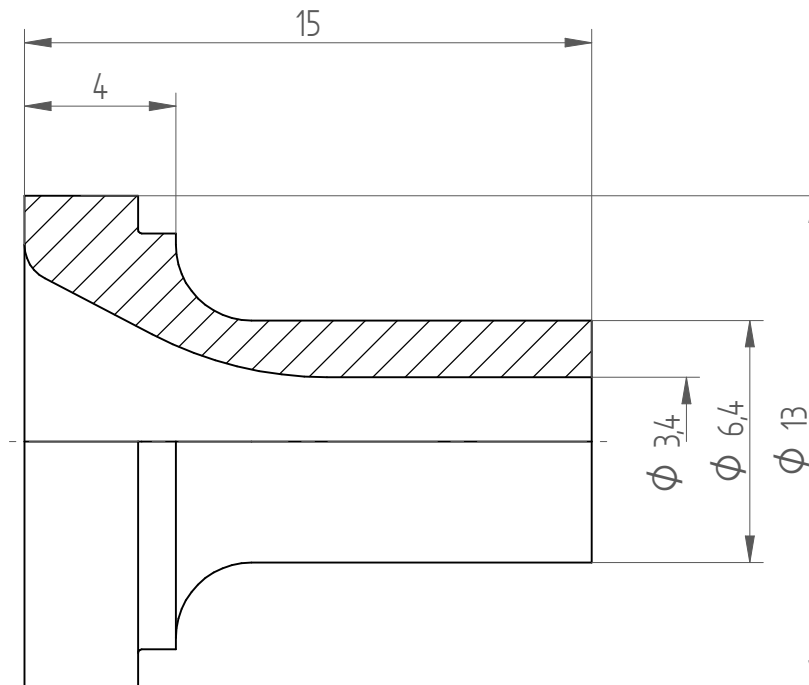

Swiss
Precision
Tools

REGO-FIX®

REGO-FIX AG
Obermattweg 60
4456 Tenniken / Switzerland

Phone +41 61 976 14 66
Fax +41 61 976 14 14
www.rego-fix.com

This is a non-controlled copy. All information given herein is subject to change without notice

The information given herein has been carefully checked and is believed to be correct. REGO-FIX, however, assumes no responsibility or liability for any errors, inaccuracies or omissions that may appear in this drawing

This document is subject to copyright laws. No part of this document may be reproduced or transmitted in any form or any means, electronic or mechanic, for any purpose, without the express written permission of REGO-FIX

Type : KS_ER16_D3
Part No. : 391620300
Date : 11.09.2014
Scale : 5:1